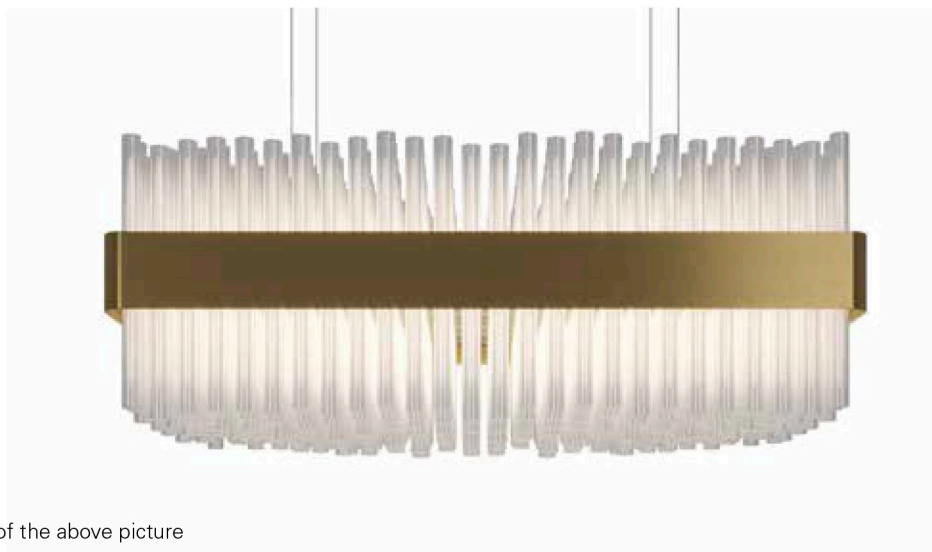

# My Lamp Suspension

DESIGN | PAOLO CASTELLI

Finishes of the above picture

Metal Finish  
Matt Gold

My Lamp Rectangular e Square, sono lampadari che possono creare un effetto dinamico e di forte impatto se disposto in più pezzi.

Ideale per salotti e sale da pranzo raffinati dove si vuole creare un ambiente sofisticato ma non convenzionale. È composto da un importante bouquet di tubi realizzati in vetro borosilicato veneziano posti ad altezze sfasate e raccolti in una fascia metallica curvata, trattata con particolare finitura a più strati oro opaco.

Il telaio portante interno è realizzato in metallo nichelato. Contropiastra opalescente per diffondere la luce.

My Lamp Rectangular and Square are hanging lamps that bring a dynamic effect and have a great visual impact in arrangements with multiple pieces. Ideal in elegant lounges and dining rooms that want to create a sophisticated but unconventional ambience.

It comprises a significant "bouquet" of venetian borosilicate glass tubes, hanging from different heights, bound together by a curved metal band with a unique finish mat gold.

The internal supporting frame is made of nickel-plated metal. Opalescent counterplate to diffuse the light.